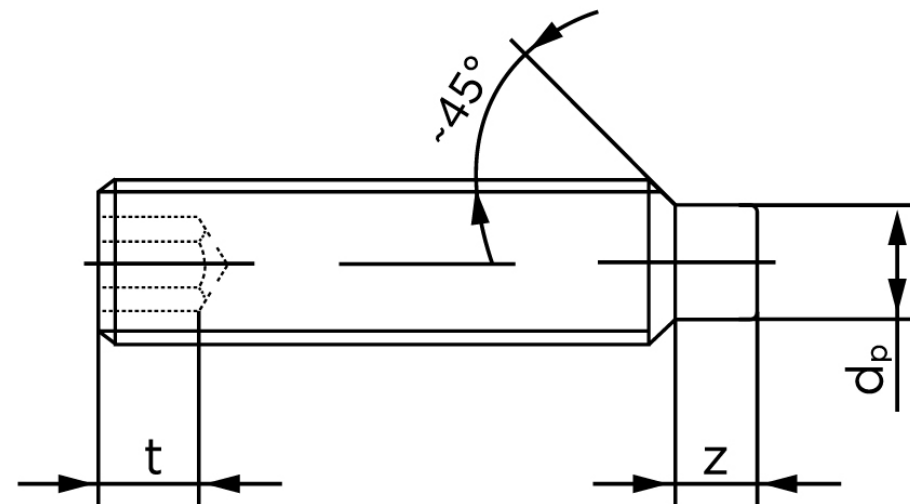

Pinolskrue M/Tap ISO 4028 Rustfri A1/A2 M Stk)

SKU: 040289109050005

GTIN: 4051427132221

Norm	ISO 4028
Dimensions	5
s	2,5
Z1 max. (short)	1,5
t ₁	2
d _p	3,5
Z2 max. (long)	2,75
t ₂	3
Bemærkning	z ₁ og t ₁ over den striplede linje z ₁ og t ₂ for under den striplede linje
Mere info om ISO 4028	ISO 4028