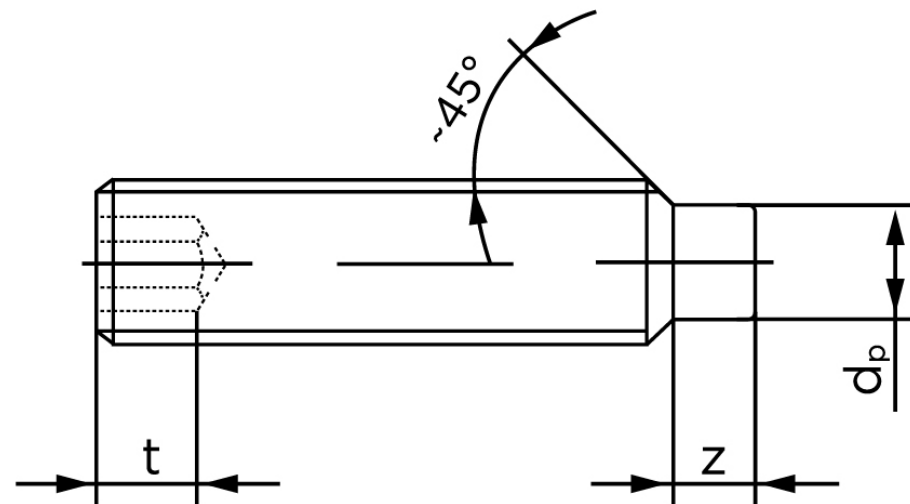

## Pinolskrue M/Tap ISO 4028 Rustfri-Syrefas (500 Stk)

SKU: 040289400050006

GTIN: 4051426090003

Norm	ISO 4028
Dimensions	5
s	2,5
Z1 max. (short)	1,5
t <sub>1</sub>	2
d <sub>p</sub>	3,5
Z2 max. (long)	2,75
t <sub>2</sub>	3
Bemærkning	z <sub>1</sub> og t <sub>1</sub> over den striplede linje z <sub>1</sub> og t <sub>2</sub> for under den striplede linje
Mere info om ISO 4028	<b>ISO 4028</b>