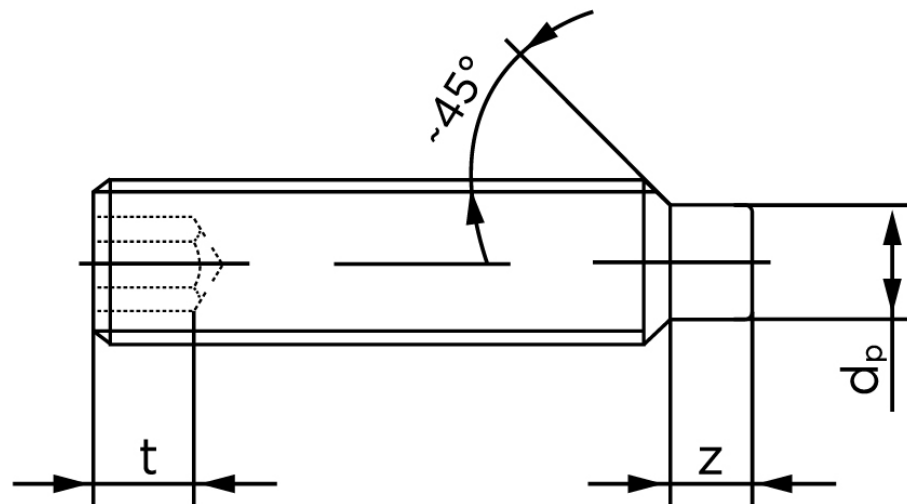

BOLTE

.DK

KVALITETSSKRUER OG -BOLTE PÅ NETTET

Pinolskrue M/Tap ISO 4028 Rustfri-Syrefas (50 Stk)

SKU: 040289409050006

GTIN: 4051427132344

Norm	ISO 4028
Dimensions	5
s	2,5
Z1 max. (short)	1,5
t ₁	2
d _p	3,5
Z2 max. (long)	2,75
t ₂	3
Bemærkning	z ₁ og t ₁ over den striplede linje z ₁ og t ₂ for under den striplede linje
Mere info om ISO 4028	ISO 4028