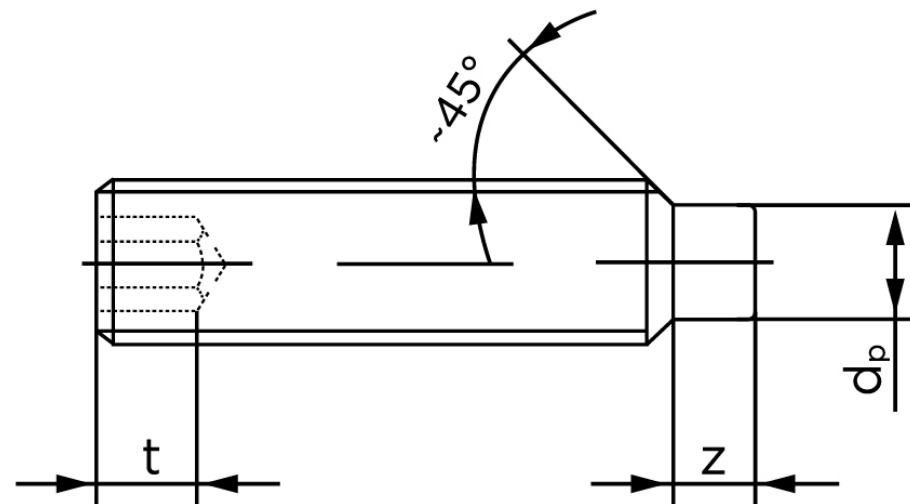

## Pinolskrue M/Tap ISO 4028 Elforzinket Stål (200 Stk)

SKU: 040282109050008

GTIN: 4051427132160

Norm	ISO 4028
Dimensions	5
s	2,5
Z1 max. (short)	1,5
t <sub>1</sub>	2
d <sub>p</sub>	3,5
Z2 max. (long)	2,75
t <sub>2</sub>	3
Bemærkning	z <sub>1</sub> og t <sub>1</sub> over den striplede linje z <sub>1</sub> og t <sub>2</sub> for under den striplede linje
Mere info om ISO 4028	<b>ISO 4028</b>