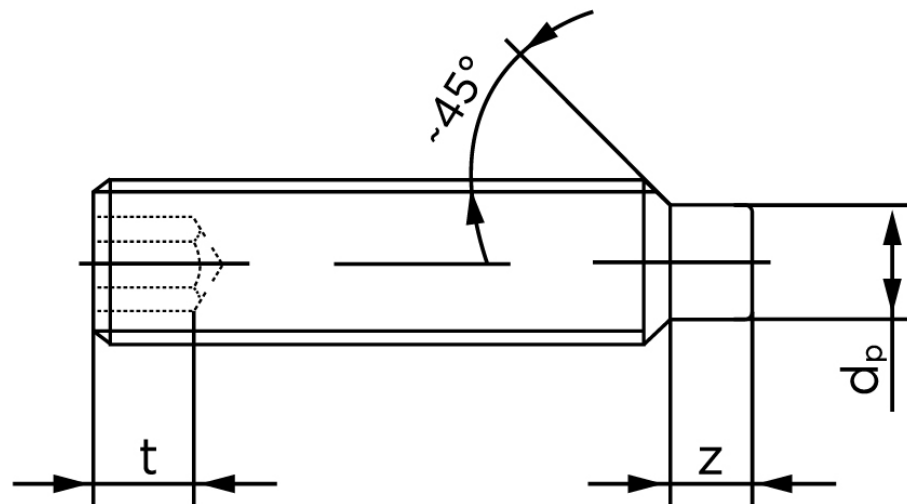

# BOLTE

KVALITETSSKRUER OG -BOLTE PÅ NETTET

## Pinolskrue M/Tap ISO 4028 Rustfri A1/A2 M Stk)

SKU: 040289109050008

GTIN: 4051427132245

Norm	ISO 4028
Dimensions	5
s	2,5
Z1 max. (short)	1,5
t <sub>1</sub>	2
d <sub>p</sub>	3,5
Z2 max. (long)	2,75
t <sub>2</sub>	3
Bemærkning	z <sub>1</sub> og t <sub>1</sub> over den striplede linje z <sub>1</sub> og t <sub>2</sub> for under den striplede linje
Mere info om ISO 4028	<b>ISO 4028</b>