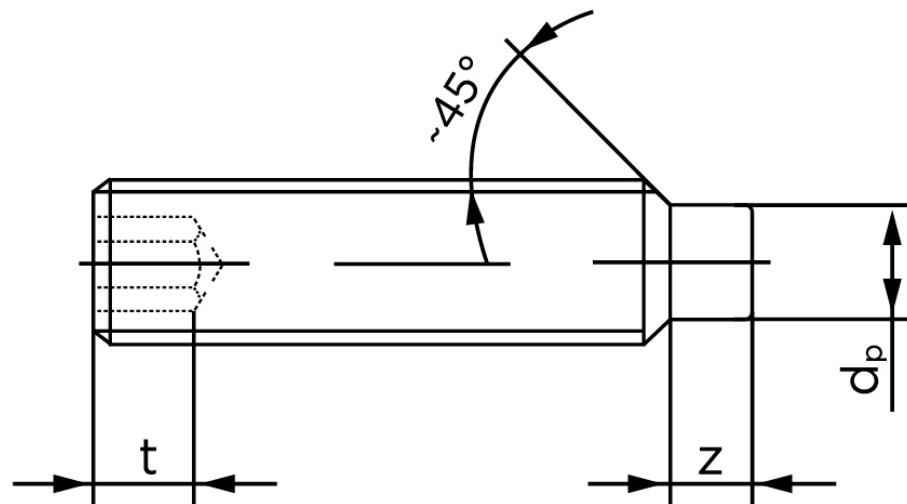

## Pinolskrue M/Tap ISO 4028 Rustfri-Syrefas (50 Stk)

SKU: 040289409050008

GTIN: 4051427132351

Norm	ISO 4028
Dimensions	5
s	2,5
Z1 max. (short)	1,5
t <sub>1</sub>	2
d <sub>p</sub>	3,5
Z2 max. (long)	2,75
t <sub>2</sub>	3
Bemærkning	z <sub>1</sub> og t <sub>1</sub> over den striplede linje z <sub>1</sub> og t <sub>2</sub> for under den striplede linje
Mere info om ISO 4028	<b>ISO 4028</b>