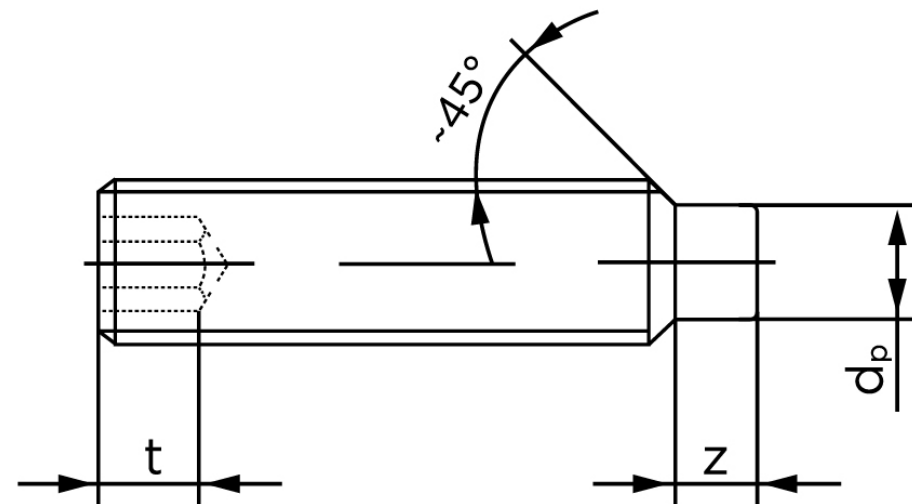

Pinolskrue M/Tap ISO 4028 Rustfri A1/A2 M Stk)

SKU: 040289100060010

GTIN: 4051426089502

Norm	ISO 4028
Dimensions	6
s	3
Z1 max. (short)	1,75
t ₁	2
d _p	4
Z2 max. (long)	3,25
t ₂	3,5
Bemærkning	z ₁ og t ₁ over den striplede linje z ₁ og t ₂ for under den striplede linje
Mere info om ISO 4028	ISO 4028