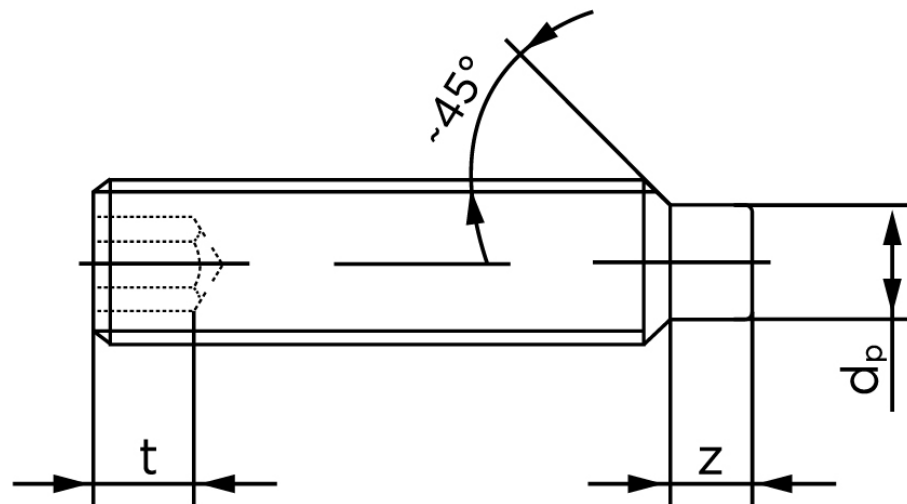

BOLTE

.DK

KVALITETSSKRUER OG -BOLTE PÅ NETTET

Pinolskrue M/Tap ISO 4028 Rustfri-Syrefas (25 Stk)

SKU: 040289409060010

GTIN: 4051427132993

Norm	ISO 4028
Dimensions	6
s	3
Z1 max. (short)	1,75
t ₁	2
d _p	4
Z2 max. (long)	3,25
t ₂	3,5
Bemærkning	z ₁ og t ₁ over den striplede linje z ₁ og t ₂ for under den striplede linje
Mere info om ISO 4028	ISO 4028