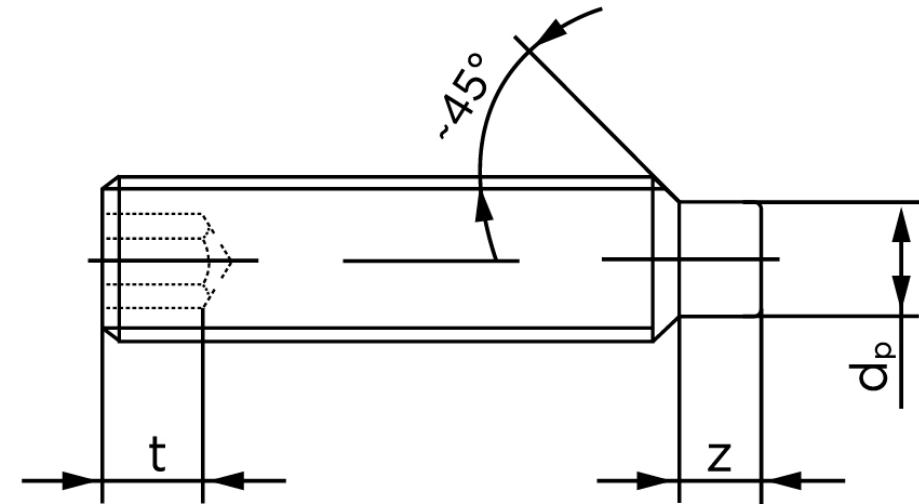

Pinolskrue M/Tap ISO 4028 Elforzinket Stål M6x12 (1000 Stk)

SKU: 040282100060012

GTIN: 4051426088550

Norm	ISO 4028
Dimensions	6
s	3
Z1 max. (short)	1,75
t ₁	2
d _p	4
Z2 max. (long)	3,25
t ₂	3,5
Bemærkning	z ₁ og t ₁ over den striplede linje z ₁ og t ₂ for under den striplede linje
Mere info om ISO 4028	ISO 4028