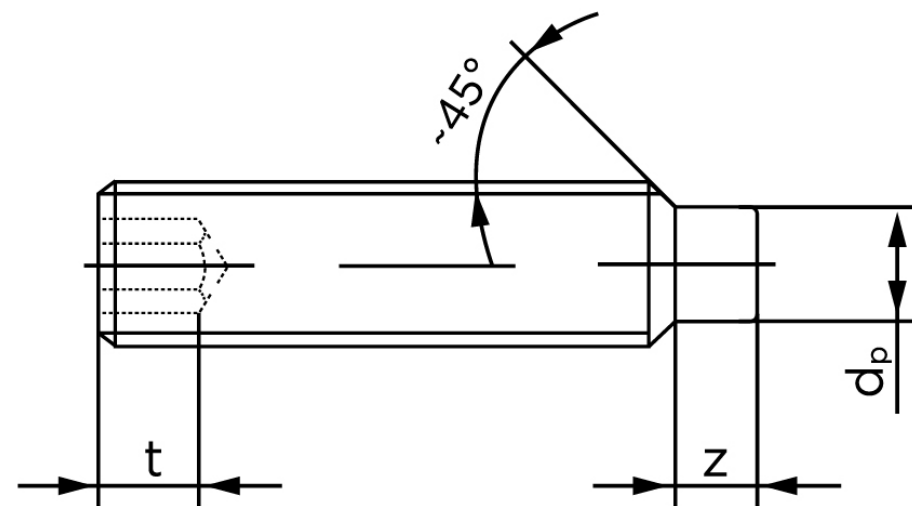

BOLTE

.DK

KVALITETSSKRUER OG -BOLTE PÅ NETTET

Pinolskrue M/Tap ISO 4028 Rustfri A1/A2 M Stk)

SKU: 040289100060012

GTIN: 4051426089519

Norm	ISO 4028
Dimensions	6
s	3
Z1 max. (short)	1,75
t ₁	2
d _p	4
Z2 max. (long)	3,25
t ₂	3,5
Bemærkning	z ₁ og t ₁ over den striplede linje z ₁ og t ₂ for under den striplede linje
Mere info om ISO 4028	ISO 4028