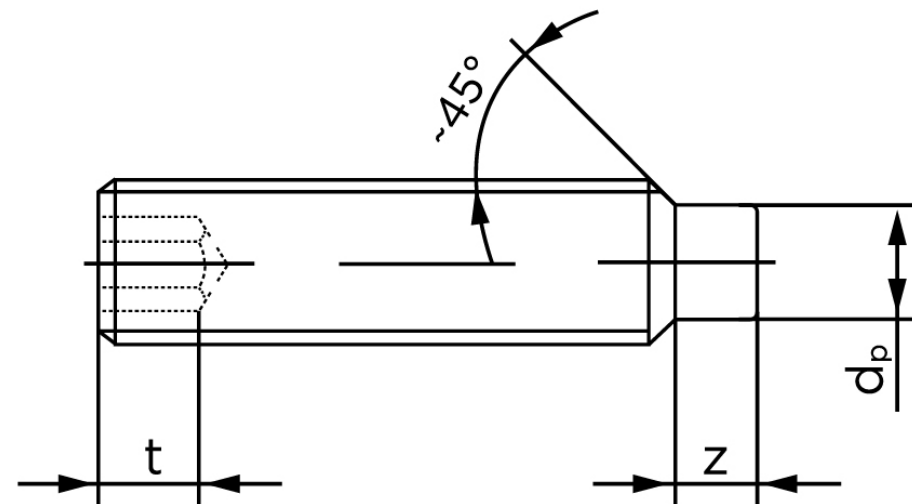

Pinolskrue M/Tap ISO 4028 Rustfri-Syrefas (25 Stk)

SKU: 040289409060012

GTIN: 4051427133013

Norm	ISO 4028
Dimensions	6
s	3
Z1 max. (short)	1,75
t ₁	2
d _p	4
Z2 max. (long)	3,25
t ₂	3,5
Bemærkning	z ₁ og t ₁ over den striplede linje z ₁ og t ₂ for under den striplede linje
Mere info om ISO 4028	ISO 4028