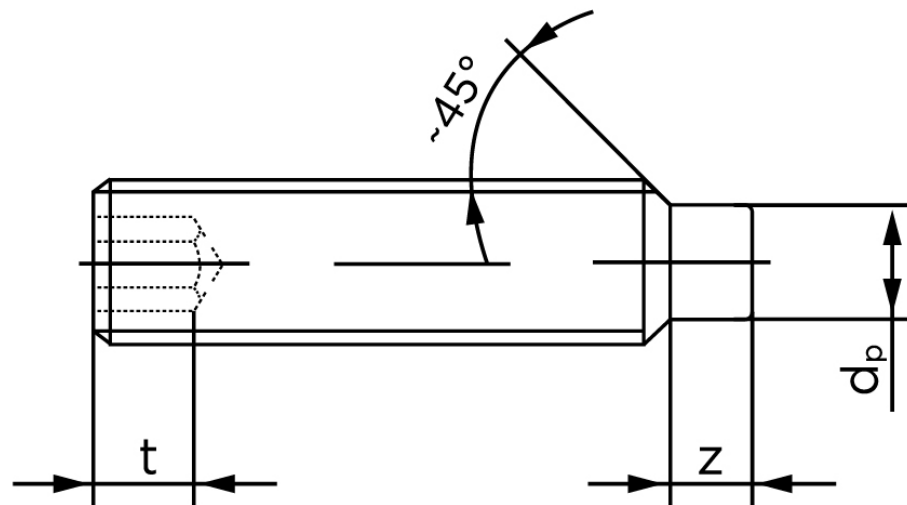

Pinolskrue M/Tap ISO 4028 Elforzinket Stål M6x16 (200 Stk)

SKU: 040282109060016

GTIN: 4051427132726

Norm	ISO 4028
Dimensions	6
s	3
Z1 max. (short)	1,75
t ₁	2
d _p	4
Z2 max. (long)	3,25
t ₂	3,5
Bemærkning	z ₁ og t ₁ over den striplede linje z ₁ og t ₂ for under den striplede linje
Mere info om ISO 4028	ISO 4028