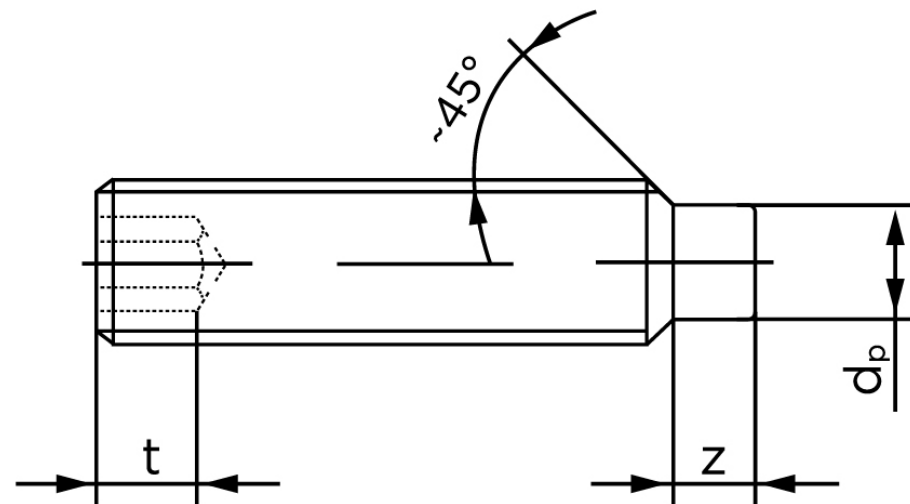

## Pinolskrue M/Tap ISO 4028 Rustfri A1/A2 M Stk)

SKU: 040289100060016

GTIN: 4051426089526

Norm	ISO 4028
Dimensions	6
s	3
Z1 max. (short)	1,75
t <sub>1</sub>	2
d <sub>p</sub>	4
Z2 max. (long)	3,25
t <sub>2</sub>	3,5
Bemærkning	z <sub>1</sub> og t <sub>1</sub> over den striplede linje z <sub>1</sub> og t <sub>2</sub> for under den striplede linje
Mere info om ISO 4028	<b>ISO 4028</b>