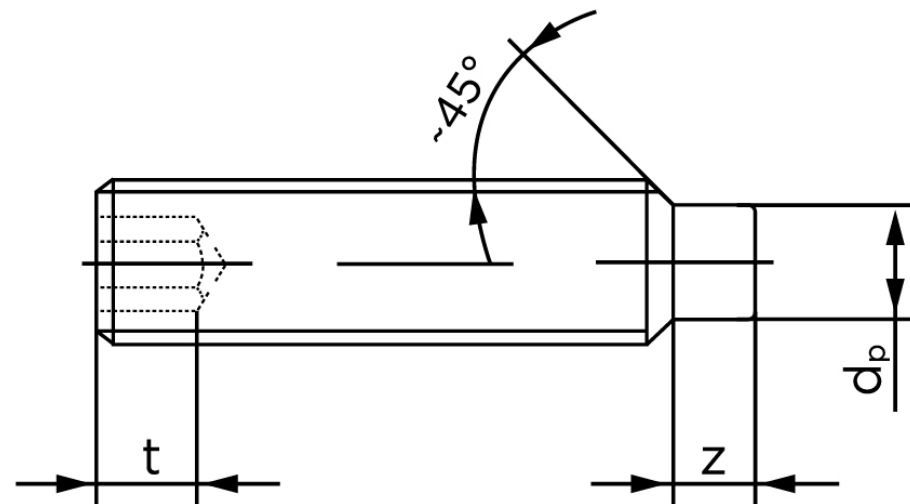

BOLTE.DK

KVALITETSSKRUER OG -BOLTE PÅ NETTET

Pinolskrue M/Tap ISO 4028 Rustfri A1/A2 M Stk)

SKU: 040289109060016

GTIN: 4051427132863

Norm	ISO 4028
Dimensions	6
s	3
Z1 max. (short)	1,75
t₁	2
d_p	4
Z2 max. (long)	3,25
t₂	3,5
Bemærkning	z₁ og t₁ over den striplede linje z₁ og t₂ for under den striplede linje
Mere info om ISO 4028	ISO 4028

Vil du vide mere om dette produkt

Forespørg pris her