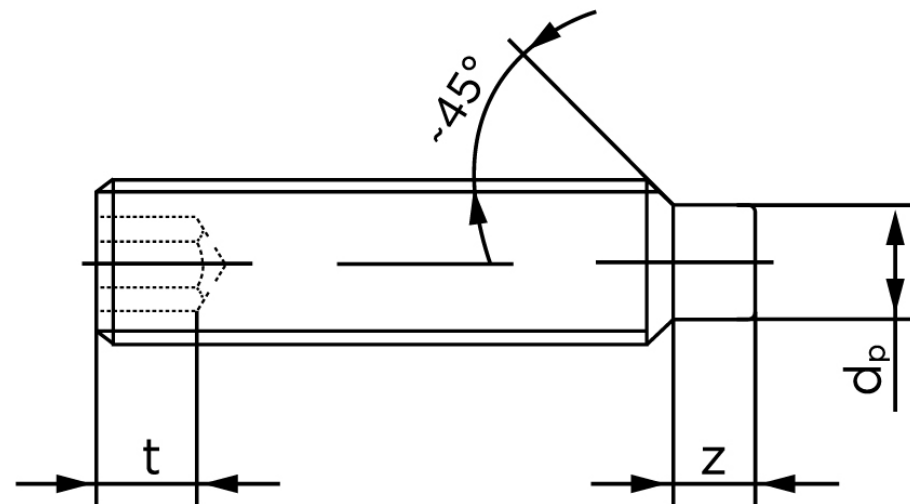

## Pinolskrue M/Tap ISO 4028 Rustfri-Syrefas (500 Stk)

SKU: 040289400060016

GTIN: 4051426090126

Norm	ISO 4028
Dimensions	6
s	3
Z1 max. (short)	1,75
t <sub>1</sub>	2
d <sub>p</sub>	4
Z2 max. (long)	3,25
t <sub>2</sub>	3,5
Bemærkning	z <sub>1</sub> og t <sub>1</sub> over den striplede linje z <sub>1</sub> og t <sub>2</sub> for under den striplede linje
Mere info om ISO 4028	<b>ISO 4028</b>