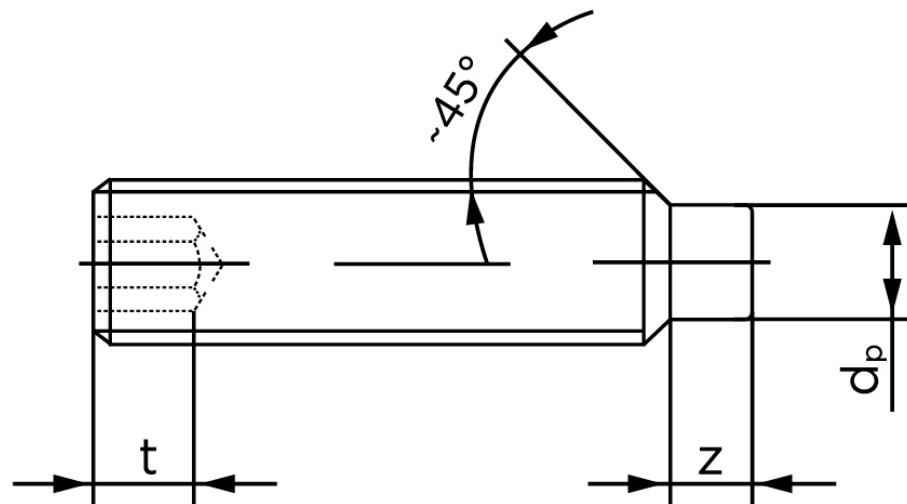

## Pinolskrue M/Tap ISO 4028 Rustfri-Syrefas (25 Stk)

SKU: 040289409060016

GTIN: 4051427133020

Norm	ISO 4028
Dimensions	6
s	3
Z1 max. (short)	1,75
t <sub>1</sub>	2
d <sub>p</sub>	4
Z2 max. (long)	3,25
t <sub>2</sub>	3,5
Bemærkning	z <sub>1</sub> og t <sub>1</sub> over den striplede linje z <sub>1</sub> og t <sub>2</sub> for under den striplede linje
Mere info om ISO 4028	<b>ISO 4028</b>