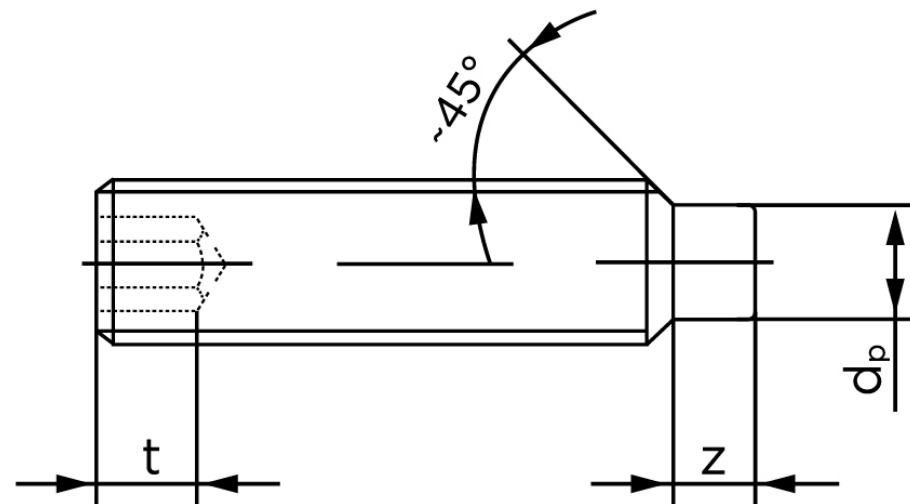

BOLTE

.DK

KVALITETSSKRUER OG -BOLTE PÅ NETTET

Pinolskrue M/Tap ISO 4028 Rustfri A1/A2 M Stk)

SKU: 040289100060020

GTIN: 4051426089533

Norm	ISO 4028
Dimensions	6
s	3
Z1 max. (short)	1,75
t ₁	2
d _p	4
Z2 max. (long)	3,25
t ₂	3,5
Bemærkning	z ₁ og t ₁ over den striplede linje z ₁ og t ₂ for under den striplede linje
Mere info om ISO 4028	ISO 4028