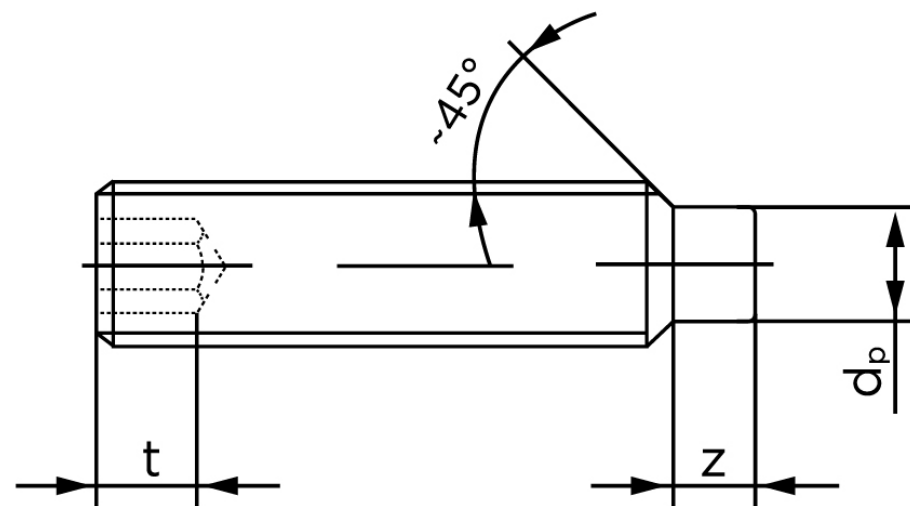

BOLTE.DK

KVALITETSSKRUER OG -BOLTE PÅ NETTET

Pinolskrue M/Tap ISO 4028 Rustfri-Syrefas (500 Stk)

SKU: 040289400060020

GTIN: 4051426090133

Norm	ISO 4028
Dimensions	6
s	3
Z1 max. (short)	1,75
t₁	2
d_p	4
Z2 max. (long)	3,25
t₂	3,5
Bemærkning	z₁ og t₁ over den striplede linje z₁ og t₂ for under den striplede linje
Mere info om ISO 4028	ISO 4028

Vil du vide mere om dette produkt

Forespørg pris her