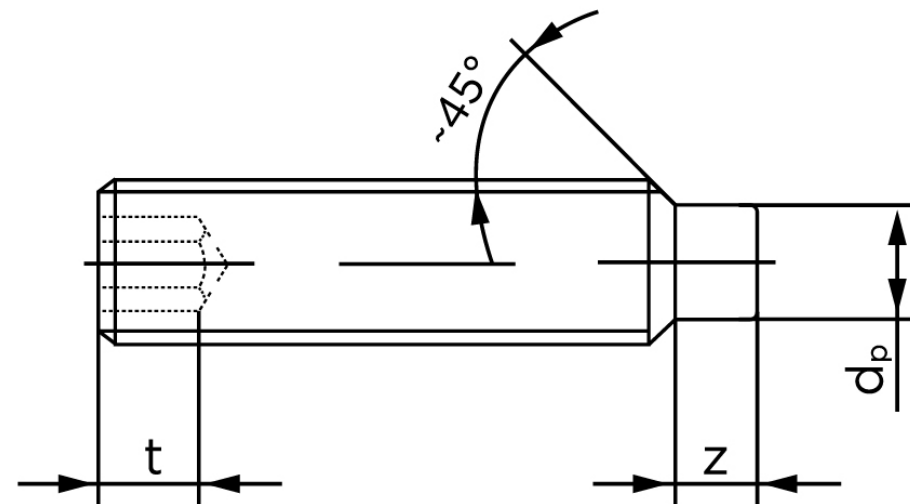

Pinolskrue M/Tap ISO 4028 Rustfri A1/A2 M Stk)

SKU: 040289100060025

GTIN: 4051426089540

Norm	ISO 4028
Dimensions	6
s	3
Z1 max. (short)	1,75
t ₁	2
d _p	4
Z2 max. (long)	3,25
t ₂	3,5
Bemærkning	z ₁ og t ₁ over den striplede linje z ₁ og t ₂ for under den striplede linje
Mere info om ISO 4028	ISO 4028