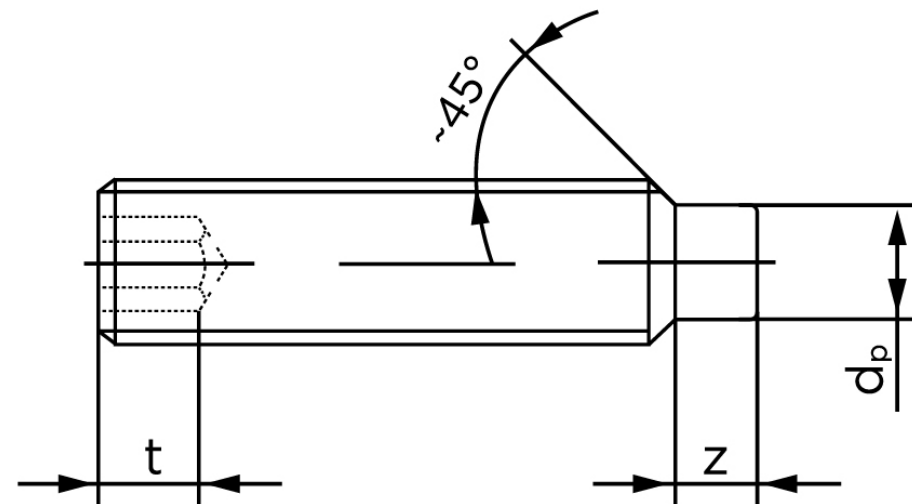

Pinolskrue M/Tap ISO 4028 Rustfri A1/A2 M Stk)

SKU: 040289109060025

GTIN: 4051427132894

Norm	ISO 4028
Dimensions	6
s	3
Z1 max. (short)	1,75
t ₁	2
d _p	4
Z2 max. (long)	3,25
t ₂	3,5
Bemærkning	z ₁ og t ₁ over den striplede linje z ₁ og t ₂ for under den striplede linje
Mere info om ISO 4028	ISO 4028