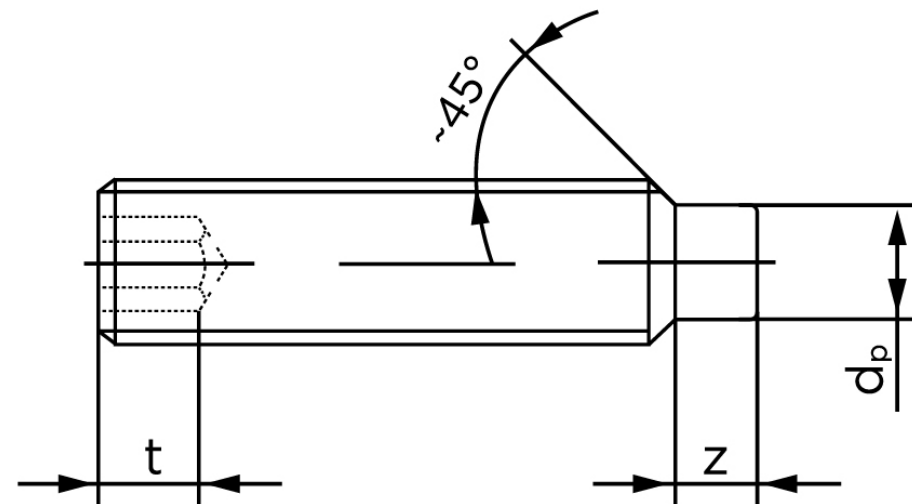

Pinolskrue M/Tap ISO 4028 Rustfri A1/A2 M Stk)

SKU: 040289100060030

GTIN: 4051426089557

Norm	ISO 4028
Dimensions	6
s	3
Z1 max. (short)	1,75
t ₁	2
d _p	4
Z2 max. (long)	3,25
t ₂	3,5
Bemærkning	z ₁ og t ₁ over den striplede linje z ₁ og t ₂ for under den striplede linje
Mere info om ISO 4028	ISO 4028