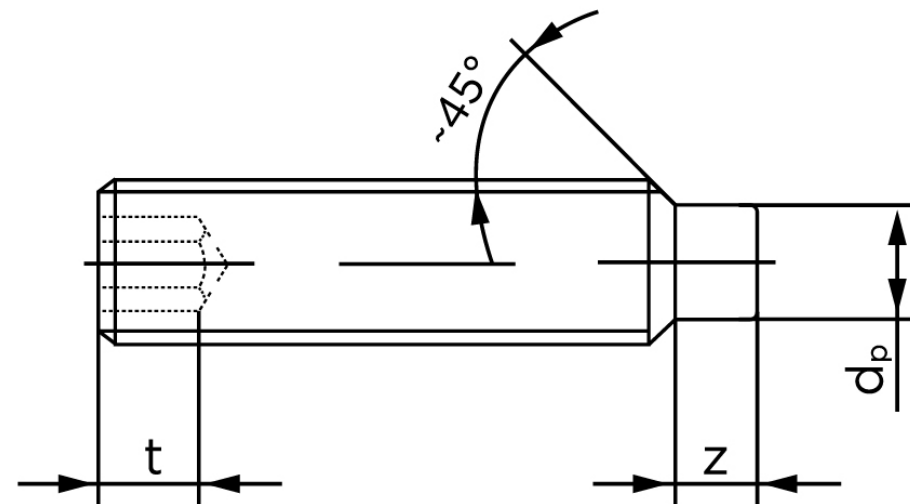

## Pinolskrue M/Tap ISO 4028 Rustfri A1/A2 M Stk)

SKU: 040289109060030

GTIN: 4051427132900

Norm	ISO 4028
Dimensions	6
s	3
Z1 max. (short)	1,75
t <sub>1</sub>	2
d <sub>p</sub>	4
Z2 max. (long)	3,25
t <sub>2</sub>	3,5
Bemærkning	z <sub>1</sub> og t <sub>1</sub> over den striplede linje z <sub>1</sub> og t <sub>2</sub> for under den striplede linje
Mere info om ISO 4028	<b>ISO 4028</b>