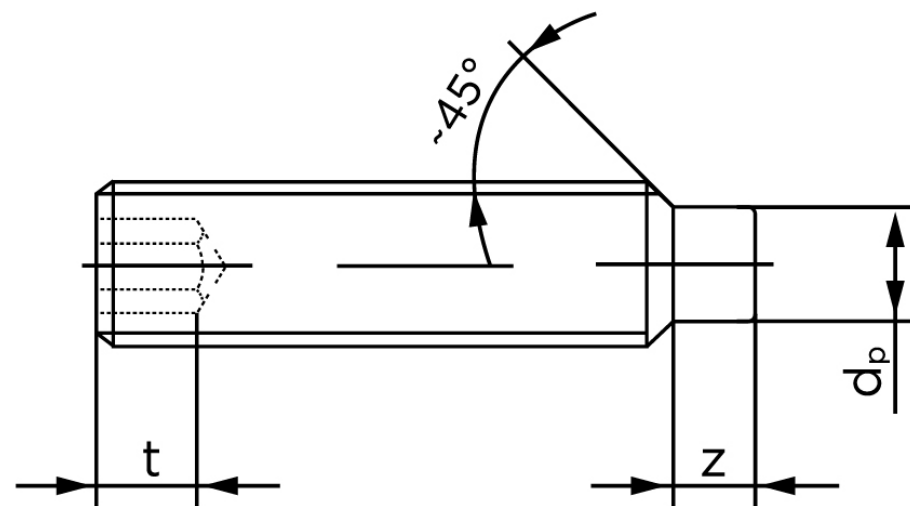

BOLTE.DK

KVALITETSSKRUER OG -BOLTE PÅ NETTET

Pinolskrue M/Tap ISO 4028 Rustfri-Syrefas (200 Stk)

SKU: 040289400060030

GTIN: 4051426090157

Norm	ISO 4028
Dimensions	6
s	3
Z1 max. (short)	1,75
t₁	2
d_p	4
Z2 max. (long)	3,25
t₂	3,5
Bemærkning	z₁ og t₁ over den striplede linje z₁ og t₂ for under den striplede linje
Mere info om ISO 4028	ISO 4028

Vil du vide mere om dette produkt

Forespørg pris her