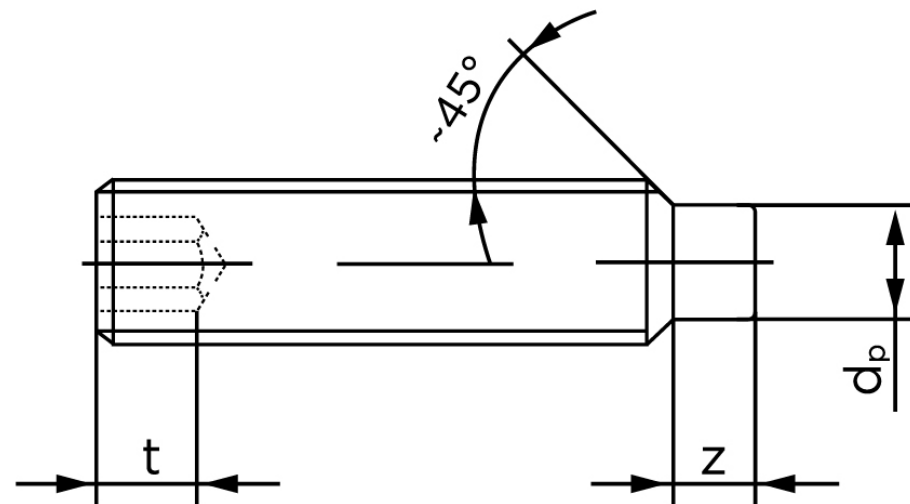

BOLTE

.DK

KVALITETSSKRUER OG -BOLTE PÅ NETTET

Pinolskrue M/Tap ISO 4028 Rustfri-Syrefas (25 Stk)

SKU: 040289409060030

GTIN: 4051427133082

| Norm | ISO 4028 |
|-----------------------|---|
| Dimensions | 6 |
| s | 3 |
| Z1 max. (short) | 1,75 |
| t ₁ | 2 |
| d _p | 4 |
| Z2 max. (long) | 3,25 |
| t ₂ | 3,5 |
| Bemærkning | z ₁ og t ₁ over den striplede linje z ₁ og t ₂ for under den striplede linje |
| Mere info om ISO 4028 | ISO 4028 |