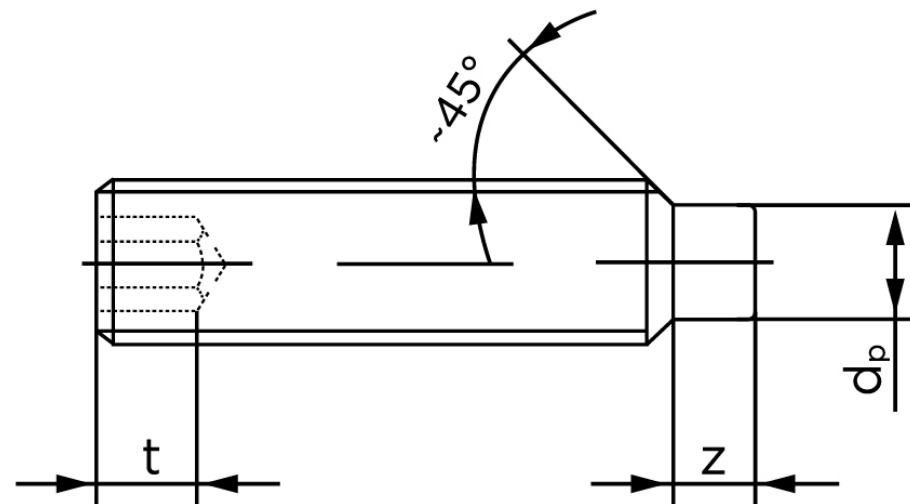

BOLTE

.DK

KVALITETSSKRUER OG -BOLTE PÅ NETTET

Pinolskrue M/Tap ISO 4028 Rustfri-Syrefas (200 Stk)

SKU: 040289400060035

GTIN: 4051426090164

Norm	ISO 4028
Dimensions	6
s	3
Z1 max. (short)	1,75
t ₁	2
d _p	4
Z2 max. (long)	3,25
t ₂	3,5
Bemærkning	z ₁ og t ₁ over den striplede linje z ₁ og t ₂ for under den striplede linje
Mere info om ISO 4028	ISO 4028