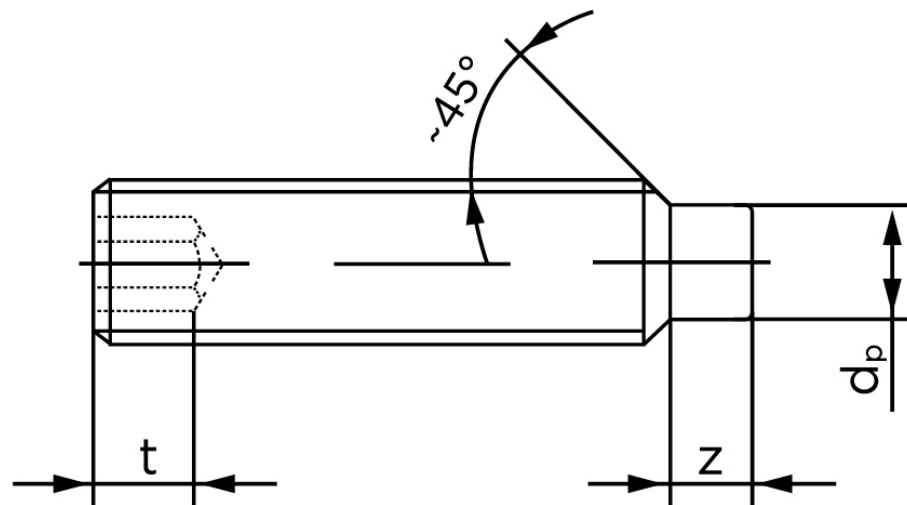

BOLTE.DK

KVALITETSSKRUER OG -BOLTE PÅ NETTET

Pinolskrue M/Tap ISO 4028 Rustfri-Syrefas (25 Stk)

SKU: 040289409060035

GTIN: 4051427133105

Norm	ISO 4028
Dimensions	6
s	3
Z1 max. (short)	1,75
t₁	2
d_p	4
Z2 max. (long)	3,25
t₂	3,5
Bemærkning	z₁ og t₁ over den striplede linje z₁ og t₂ for under den striplede linje
Mere info om ISO 4028	ISO 4028

Vil du vide mere om dette produkt

Forespørg pris her