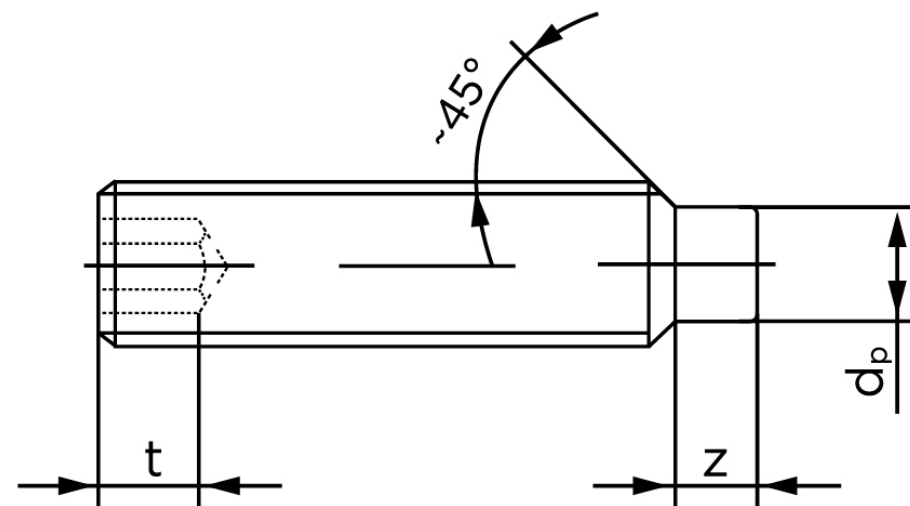

Pinolskrue M/Tap ISO 4028 Ubehandlet Stå M6x40 (100 Stk)

SKU: 040282009060040

GTIN: 4051427132641

Norm	ISO 4028
Dimensions	6
s	3
Z1 max. (short)	1,75
t ₁	2
d _p	4
Z2 max. (long)	3,25
t ₂	3,5
Bemærkning	z ₁ og t ₁ over den striplede linje z ₁ og t ₂ for under den striplede linje
Mere info om ISO 4028	ISO 4028