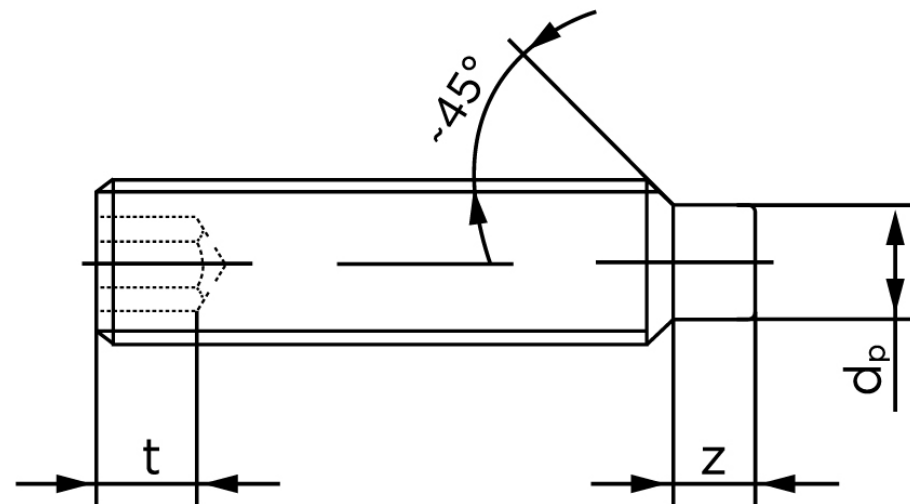

BOLTE

.DK

KVALITETSSKRUER OG -BOLTE PÅ NETTET

Pinolskrue M/Tap ISO 4028 Rustfri A1/A2 M Stk)

SKU: 040289100060040

GTIN: 4051426089571

Norm	ISO 4028
Dimensions	6
s	3
Z1 max. (short)	1,75
t ₁	2
d _p	4
Z2 max. (long)	3,25
t ₂	3,5
Bemærkning	z ₁ og t ₁ over den striplede linje z ₁ og t ₂ for under den striplede linje
Mere info om ISO 4028	ISO 4028