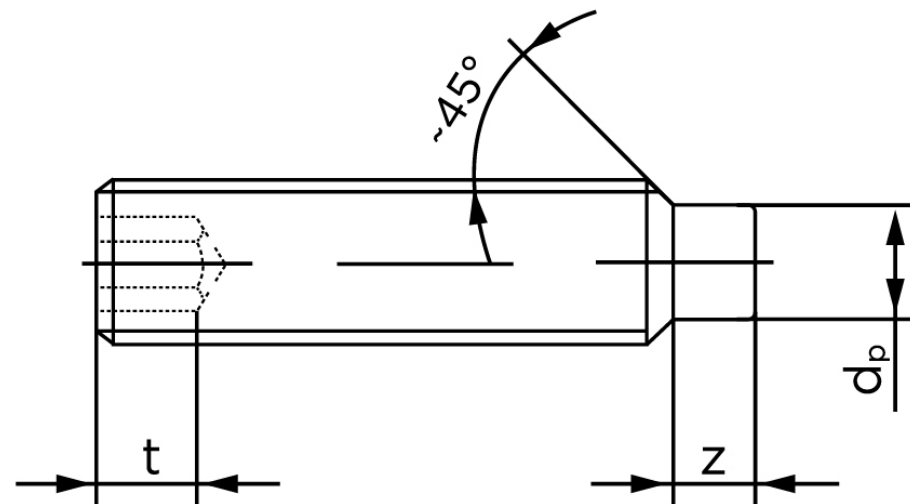

BOLTE.DK

KVALITETSSKRUER OG -BOLTE PÅ NETTET

Pinolskrue M/Tap ISO 4028 Rustfri-Syrefas (200 Stk)

SKU: 040289400060040

GTIN: 4051426090171

Norm	ISO 4028
Dimensions	6
s	3
Z1 max. (short)	1,75
t₁	2
d_p	4
Z2 max. (long)	3,25
t₂	3,5
Bemærkning	z₁ og t₁ over den striplede linje z₁ og t₂ for under den striplede linje
Mere info om ISO 4028	ISO 4028

Vil du vide mere om dette produkt

Forespørg pris her