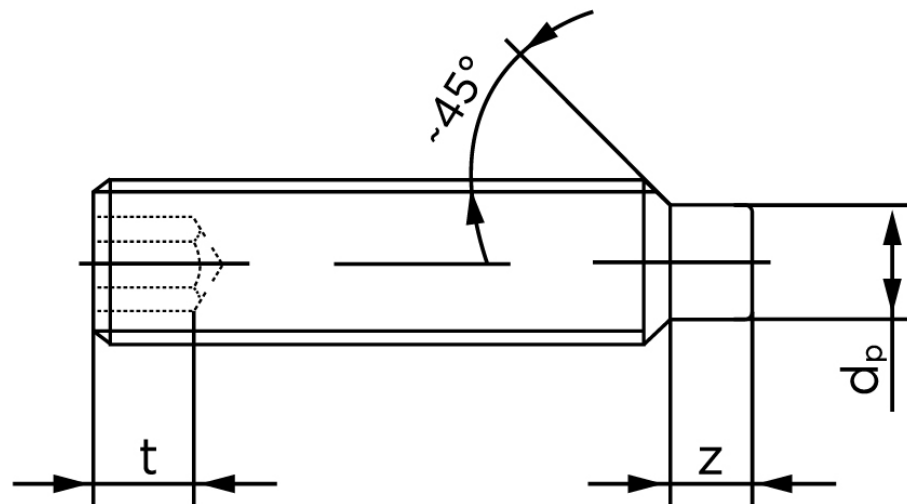

BOLTE.DK

KVALITETSSKRUER OG -BOLTE PÅ NETTET

Pinolskrue M/Tap ISO 4028 Rustfri-Syrefas (25 Stk)

SKU: 040289409060045

GTIN: 4051427133136

Norm	ISO 4028
Dimensions	6
s	3
Z1 max. (short)	1,75
t₁	2
d_p	4
Z2 max. (long)	3,25
t₂	3,5
Bemærkning	z₁ og t₁ over den striplede linje z₁ og t₂ for under den striplede linje
Mere info om ISO 4028	ISO 4028

Vil du vide mere om dette produkt

Forespørg pris her