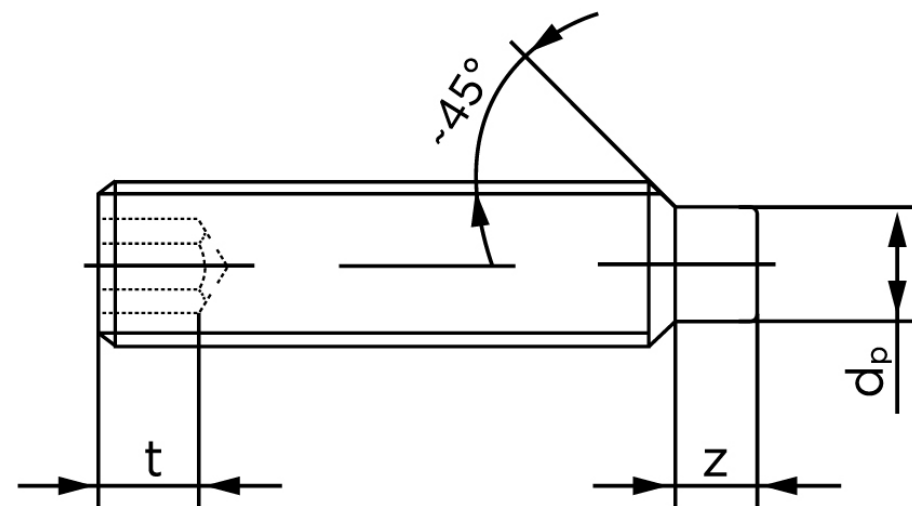

Pinolskrue M/Tap ISO 4028 Ubehandlet Stå M6x50 (200 Stk)

SKU: 040282000060050

GTIN: 4051426087362

Norm	ISO 4028
Dimensions	6
s	3
Z1 max. (short)	1,75
t ₁	2
d _p	4
Z2 max. (long)	3,25
t ₂	3,5
Bemærkning	z ₁ og t ₁ over den striplede linje z ₁ og t ₂ for under den striplede linje
Mere info om ISO 4028	ISO 4028