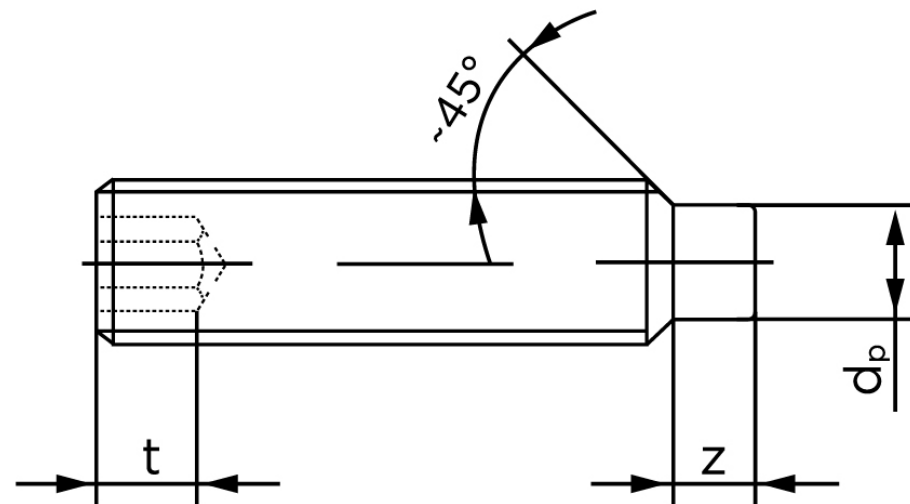

## Pinolskrue M/Tap ISO 4028 Rustfri A1/A2 M Stk)

SKU: 040289100060050

GTIN: 4051426089595

Norm	ISO 4028
Dimensions	6
s	3
Z1 max. (short)	1,75
t <sub>1</sub>	2
d <sub>p</sub>	4
Z2 max. (long)	3,25
t <sub>2</sub>	3,5
Bemærkning	z <sub>1</sub> og t <sub>1</sub> over den striplede linje z <sub>1</sub> og t <sub>2</sub> for under den striplede linje
Mere info om ISO 4028	<b>ISO 4028</b>