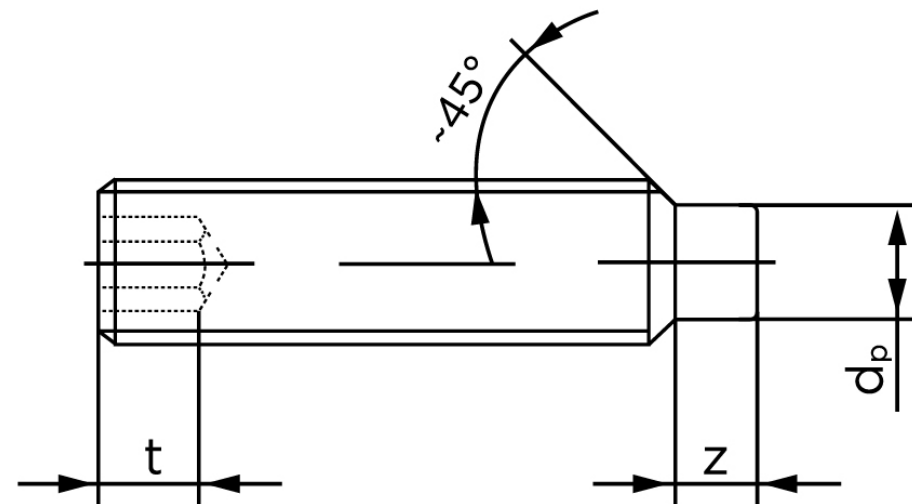

Pinolskrue M/Tap ISO 4028 Rustfri A1/A2 M (Stk)

SKU: 040289109060050

GTIN: 4051427132948

| Norm | ISO 4028 |
|-----------------------|---|
| Dimensions | 6 |
| s | 3 |
| Z1 max. (short) | 1,75 |
| t ₁ | 2 |
| d _p | 4 |
| Z2 max. (long) | 3,25 |
| t ₂ | 3,5 |
| Bemærkning | z ₁ og t ₁ over den striplede linje z ₁ og t ₂ for under den striplede linje |
| Mere info om ISO 4028 | ISO 4028 |