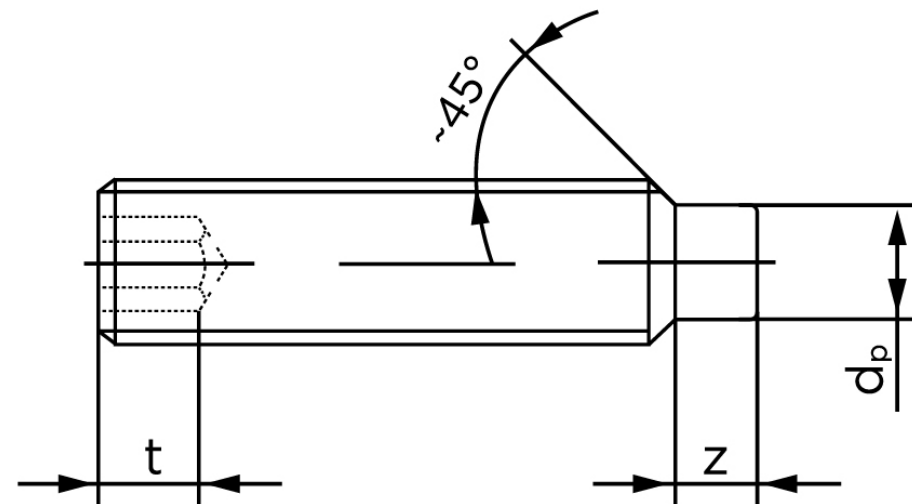

## Pinolskrue M/Tap ISO 4028 Rustfri-Syrefas (100 Stk)

SKU: 040289400060050

GTIN: 4051426090195

Norm	ISO 4028
Dimensions	6
s	3
Z1 max. (short)	1,75
t <sub>1</sub>	2
d <sub>p</sub>	4
Z2 max. (long)	3,25
t <sub>2</sub>	3,5
Bemærkning	z <sub>1</sub> og t <sub>1</sub> over den striplede linje z <sub>1</sub> og t <sub>2</sub> for under den striplede linje
Mere info om ISO 4028	<b>ISO 4028</b>