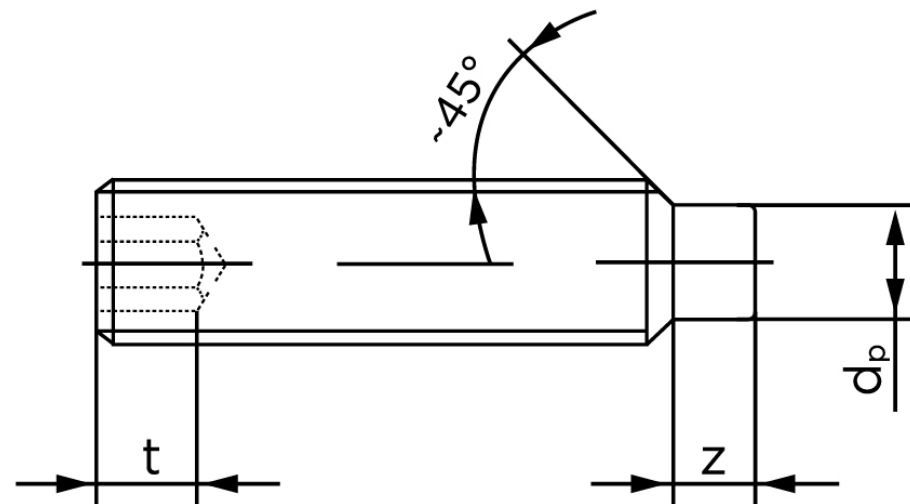

BOLTE.DK

KVALITETSSKRUER OG -BOLTE PÅ NETTET

Pinolskrue M/Tap ISO 4028 Ubehandlet Stå (200 Stk)

SKU: 040282009060006

GTIN: 4051427132535

Norm	ISO 4028
Dimensions	6
s	3
Z1 max. (short)	1,75
t₁	2
d_p	4
Z2 max. (long)	3,25
t₂	3,5
Bemærkning	z₁ og t₁ over den striplede linje z₁ og t₂ for under den striplede linje
Mere info om ISO 4028	ISO 4028

Vil du vide mere om dette produkt

Forespørg pris her