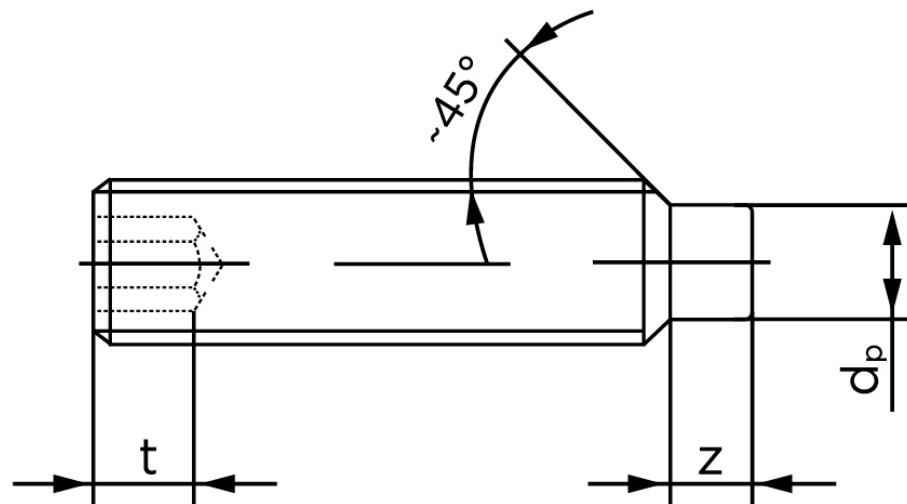

## Pinolskrue M/Tap ISO 4028 Rustfri A1/A2 M Stk)

SKU: 040289109060006

GTIN: 4051427132801

Norm	ISO 4028
Dimensions	6
s	3
Z1 max. (short)	1,75
t <sub>1</sub>	2
d <sub>p</sub>	4
Z2 max. (long)	3,25
t <sub>2</sub>	3,5
Bemærkning	z <sub>1</sub> og t <sub>1</sub> over den striplede linje z <sub>1</sub> og t <sub>2</sub> for under den striplede linje
Mere info om ISO 4028	<b>ISO 4028</b>