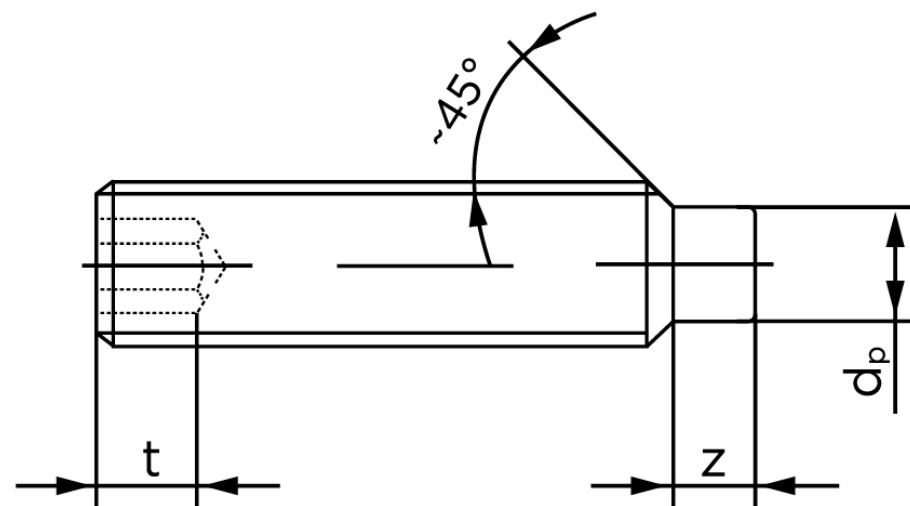

## Pinolskrue M/Tap ISO 4028 Rustfri-Syrefas (500 Stk)

SKU: 040289400060006

GTIN: 4051426090089

Norm	ISO 4028
Dimensions	6
s	3
Z1 max. (short)	1,75
t <sub>1</sub>	2
d <sub>p</sub>	4
Z2 max. (long)	3,25
t <sub>2</sub>	3,5
Bemærkning	z <sub>1</sub> og t <sub>1</sub> over den striplede linje z <sub>1</sub> og t <sub>2</sub> for under den striplede linje
Mere info om ISO 4028	<b>ISO 4028</b>