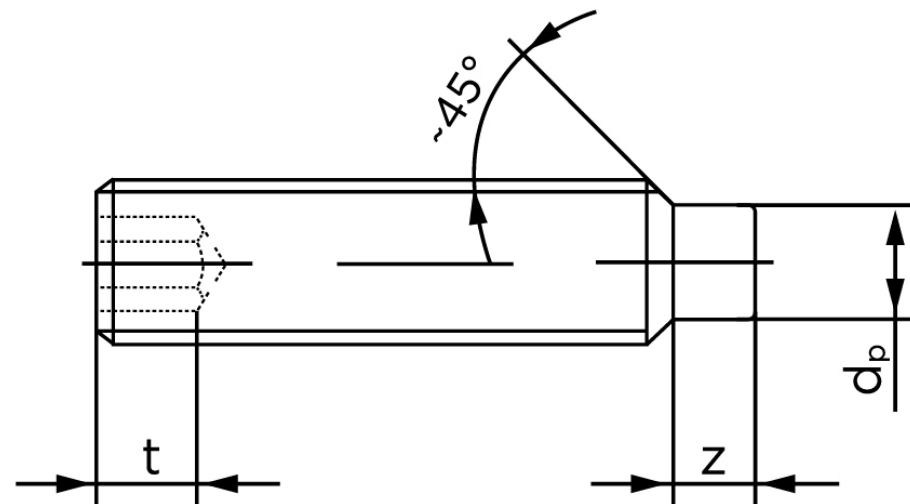

BOLTE.DK

KVALITETSSKRUER OG -BOLTE PÅ NETTET

Pinolskrue M/Tap ISO 4028 Rustfri-Syrefas (25 Stk)

SKU: 040289409060006

GTIN: 4051427132962

Norm	ISO 4028
Dimensions	6
s	3
Z1 max. (short)	1,75
t₁	2
d_p	4
Z2 max. (long)	3,25
t₂	3,5
Bemærkning	z₁ og t₁ over den striplede linje z₁ og t₂ for under den striplede linje
Mere info om ISO 4028	ISO 4028

Vil du vide mere om dette produkt

Forespørg pris her