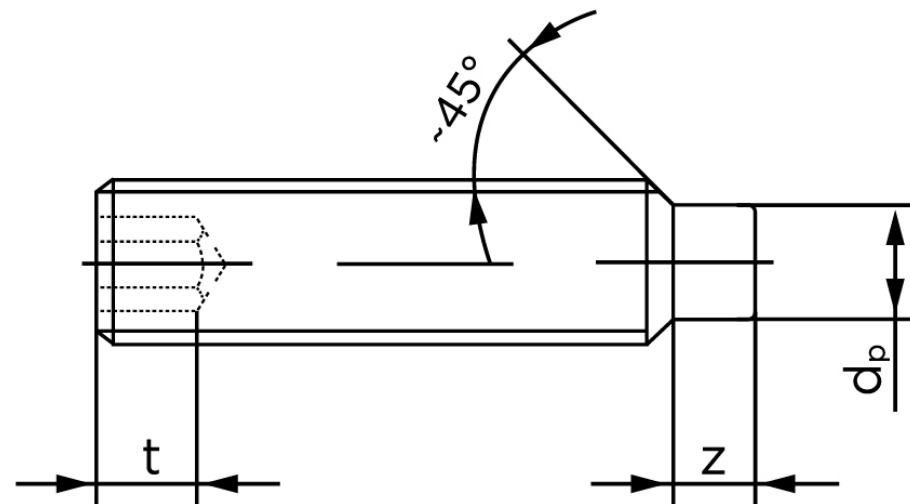

BOLTE

.DK

KVALITETSSKRUER OG -BOLTE PÅ NETTET

Pinolskrue M/Tap ISO 4028 Ubehandlet Stå (200 Stk)

SKU: 040282009060008

GTIN: 4051427132542

Norm	ISO 4028
Dimensions	6
s	3
Z1 max. (short)	1,75
t ₁	2
d _p	4
Z2 max. (long)	3,25
t ₂	3,5
Bemærkning	z ₁ og t ₁ over den striplede linje z ₁ og t ₂ for under den striplede linje
Mere info om ISO 4028	ISO 4028