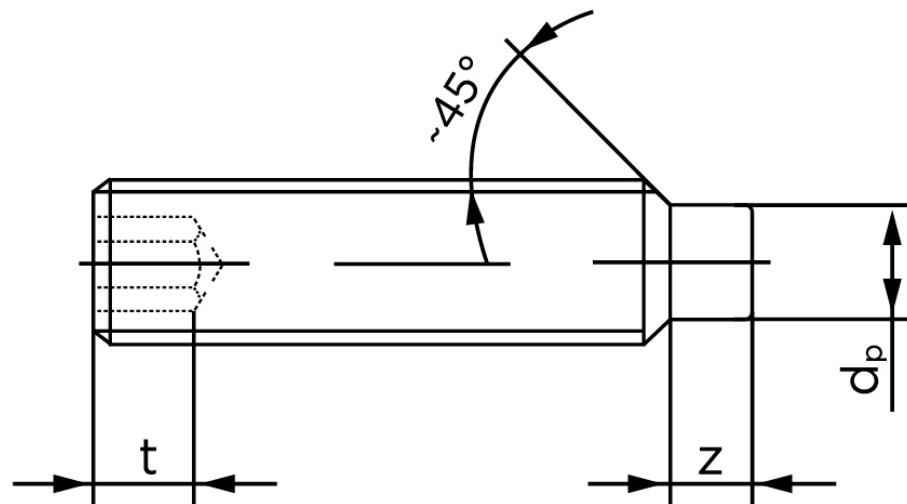

BOLTE

.DK

KVALITETSSKRUER OG -BOLTE PÅ NETTET

Pinolskrue M/Tap ISO 4028 Elforzinket Stål (1000 Stk)

SKU: 040282100060008

GTIN: 4051426088536

Norm	ISO 4028
Dimensions	6
s	3
Z1 max. (short)	1,75
t ₁	2
d _p	4
Z2 max. (long)	3,25
t ₂	3,5
Bemærkning	z ₁ og t ₁ over den striplede linje z ₁ og t ₂ for under den striplede linje
Mere info om ISO 4028	ISO 4028