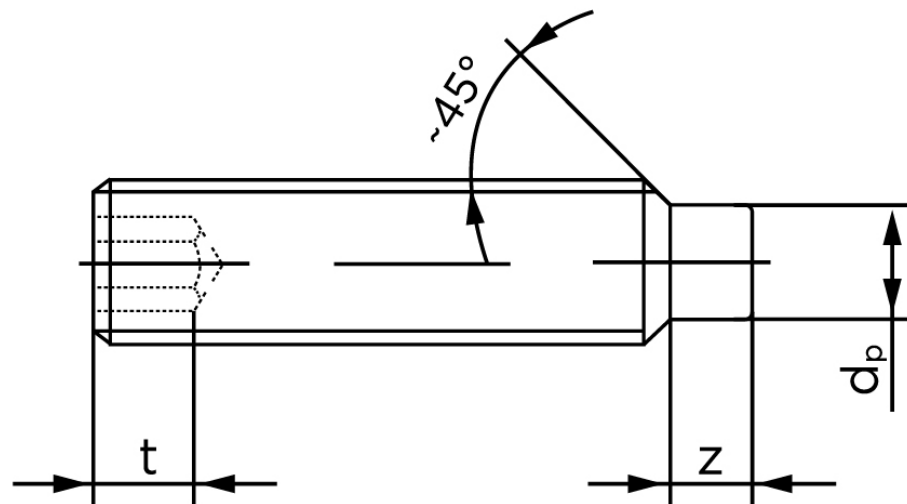

BOLTE.DK

KVALITETSSKRUER OG -BOLTE PÅ NETTET

Pinolskrue M/Tap ISO 4028 Elforzinket Stål (200 Stk)

SKU: 040282109060008

GTIN: 4051427132696

Norm	ISO 4028
Dimensions	6
s	3
Z1 max. (short)	1,75
t₁	2
d_p	4
Z2 max. (long)	3,25
t₂	3,5
Bemærkning	z₁ og t₁ over den striplede linje z₁ og t₂ for under den striplede linje
Mere info om ISO 4028	ISO 4028

Vil du vide mere om dette produkt

Forespørg pris her