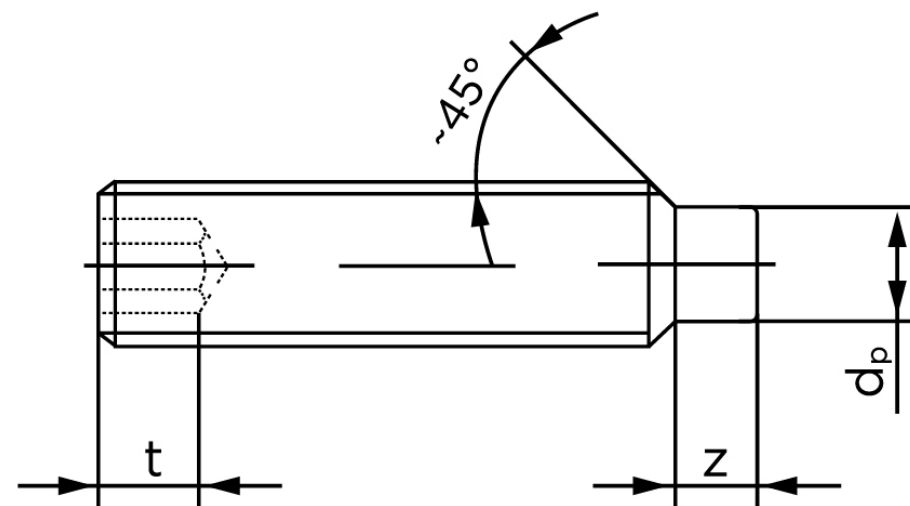

BOLTE.DK

KVALITETSSKRUER OG -BOLTE PÅ NETTET

Pinolskrue M/Tap ISO 4028 Rustfri A1/A2 M Stk)

SKU: 040289100060008

GTIN: 4051426089496

Norm	ISO 4028
Dimensions	6
s	3
Z1 max. (short)	1,75
t₁	2
d_p	4
Z2 max. (long)	3,25
t₂	3,5
Bemærkning	z₁ og t₁ over den striplede linje z₁ og t₂ for under den striplede linje
Mere info om ISO 4028	ISO 4028

Vil du vide mere om dette produkt

Forespørg pris her