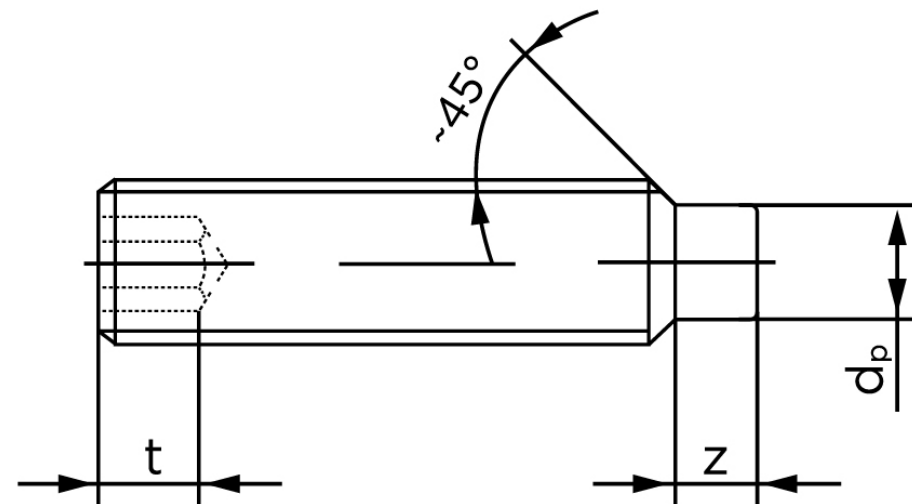

## Pinolskrue M/Tap ISO 4028 Rustfri A1/A2 M Stk)

SKU: 040289109060008

GTIN: 4051427132818

Norm	ISO 4028
Dimensions	6
s	3
Z1 max. (short)	1,75
t <sub>1</sub>	2
d <sub>p</sub>	4
Z2 max. (long)	3,25
t <sub>2</sub>	3,5
Bemærkning	z <sub>1</sub> og t <sub>1</sub> over den striplede linje z <sub>1</sub> og t <sub>2</sub> for under den striplede linje
Mere info om ISO 4028	<b>ISO 4028</b>