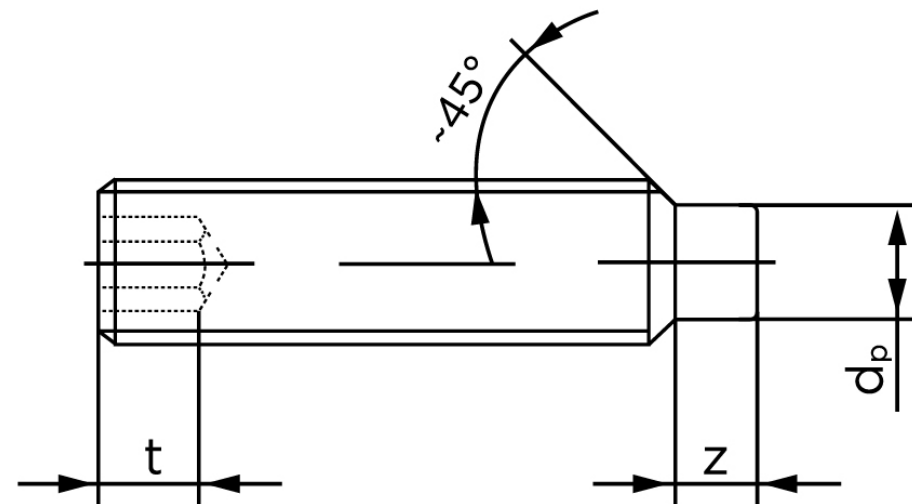

Pinolskrue M/Tap ISO 4028 Rustfri-Syrefas (500 Stk)

SKU: 040289400060008

GTIN: 4051426090096

Norm	ISO 4028
Dimensions	6
s	3
Z1 max. (short)	1,75
t ₁	2
d _p	4
Z2 max. (long)	3,25
t ₂	3,5
Bemærkning	z ₁ og t ₁ over den striplede linje z ₁ og t ₂ for under den striplede linje
Mere info om ISO 4028	ISO 4028