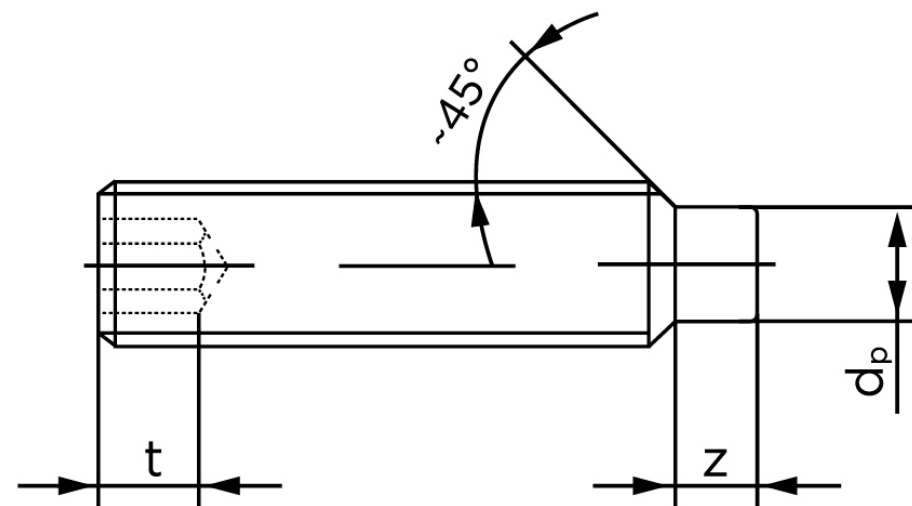

BOLTE.DK

KVALITETSSKRUER OG -BOLTE PÅ NETTET

Pinolskrue M/Tap ISO 4028 Rustfri-Syrefas (25 Stk)

SKU: 040289409060008

GTIN: 4051427132986

Norm	ISO 4028
Dimensions	6
s	3
Z1 max. (short)	1,75
t₁	2
d_p	4
Z2 max. (long)	3,25
t₂	3,5
Bemærkning	z₁ og t₁ over den striplede linje z₁ og t₂ for under den striplede linje
Mere info om ISO 4028	ISO 4028

Vil du vide mere om dette produkt

Forespørg pris her