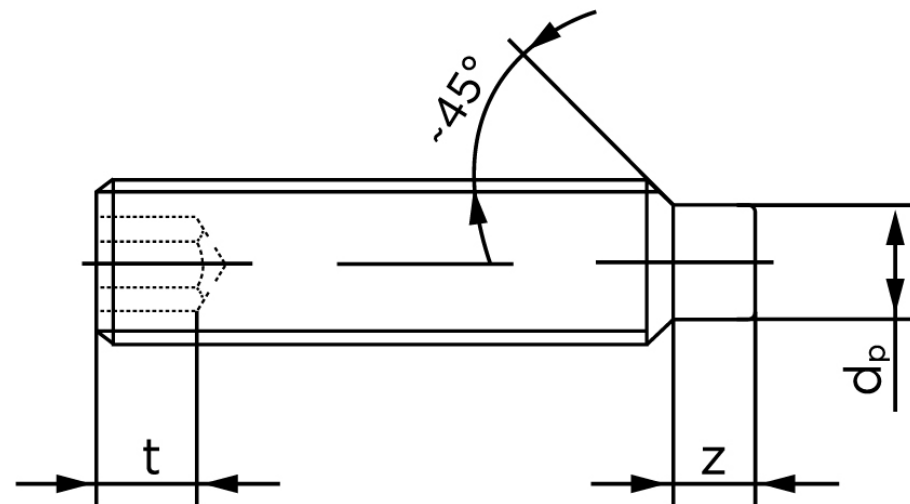

Pinolskrue M/Tap ISO 4028 Rustfri A1/A2 M Stk)

SKU: 040289109080010

GTIN: 4051427133495

Norm	ISO 4028
Dimensions	8
s	4
Z1 max. (short)	2,25
t ₁	3
d _p	5,5
Z2 max. (long)	4,3
t ₂	5
Bemærkning	z ₁ og t ₁ over den striplede linje z ₁ og t ₂ for under den striplede linje
Mere info om ISO 4028	ISO 4028