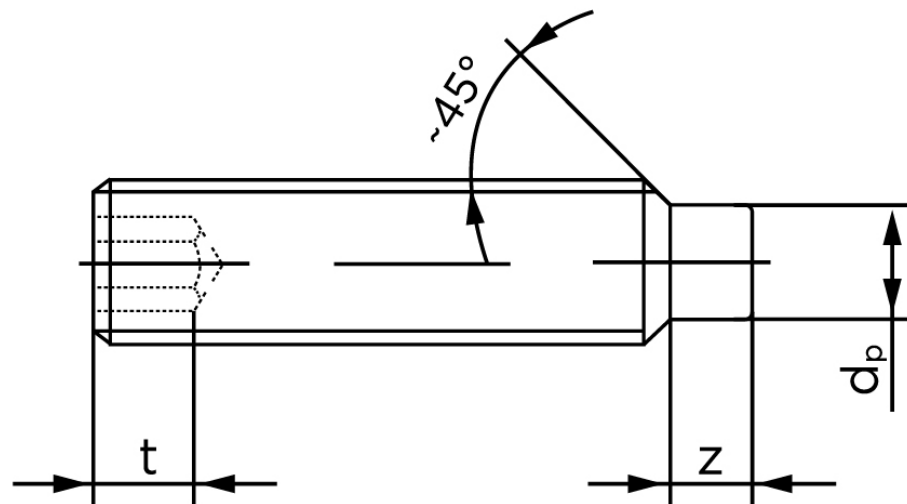

BOLTE.DK

KVALITETSSKRUER OG -BOLTE PÅ NETTET

Pinolskrue M/Tap ISO 4028 Rustfri-Syrefas (500 Stk)

SKU: 040289400080010

GTIN: 4051426090218

Norm	ISO 4028
Dimensions	8
s	4
Z1 max. (short)	2,25
t₁	3
d_p	5,5
Z2 max. (long)	4,3
t₂	5
Bemærkning	z₁ og t₁ over den striplede linje z₁ og t₂ for under den striplede linje
Mere info om ISO 4028	ISO 4028

Vil du vide mere om dette produkt

Forespørg pris her