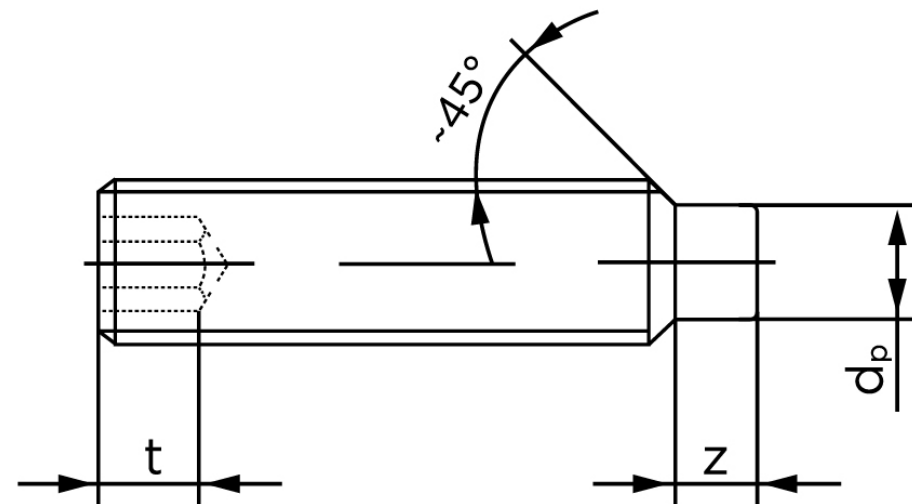

Pinolskrue M/Tap ISO 4028 Rustfri-Syrefas (25 Stk)

SKU: 040289409080010

GTIN: 4051427133617

Norm	ISO 4028
Dimensions	8
s	4
Z1 max. (short)	2,25
t ₁	3
d _p	5,5
Z2 max. (long)	4,3
t ₂	5
Bemærkning	z ₁ og t ₁ over den striplede linje z ₁ og t ₂ for under den striplede linje
Mere info om ISO 4028	ISO 4028