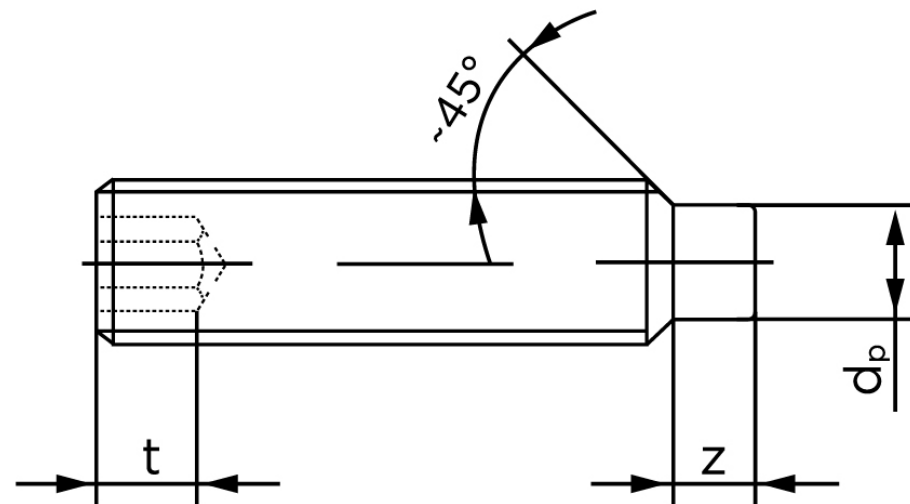

BOLTE

.DK

KVALITETSSKRUER OG -BOLTE PÅ NETTET

Pinolskrue M/Tap ISO 4028 Rustfri A1/A2 M Stk)

SKU: 040289109080012

GTIN: 4051427133501

Norm	ISO 4028
Dimensions	8
s	4
Z1 max. (short)	2,25
t ₁	3
d _p	5,5
Z2 max. (long)	4,3
t ₂	5
Bemærkning	z ₁ og t ₁ over den striplede linje z ₁ og t ₂ for under den striplede linje
Mere info om ISO 4028	ISO 4028