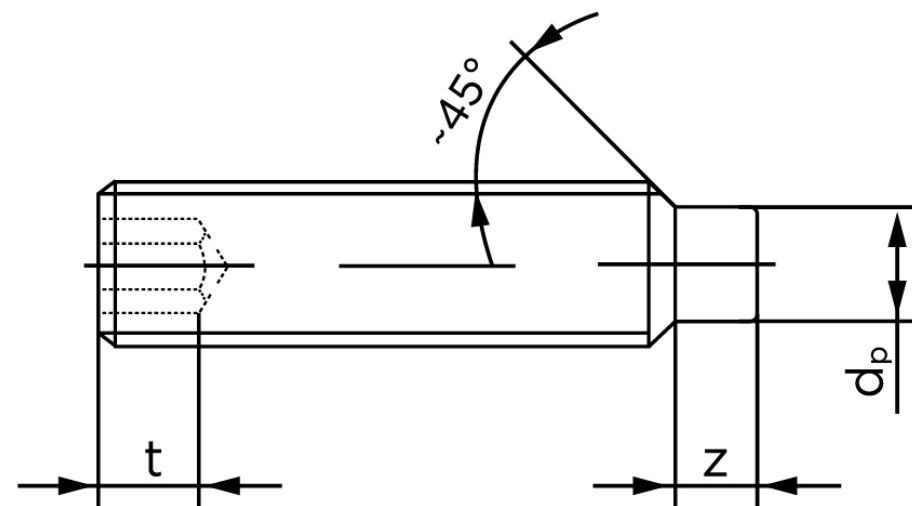

BOLTE
.DK

KVALITETSSKRUER OG -BOLTE PÅ NETTET

Pinolskrue M/Tap ISO 4028 Rustfri-Syrefas (200 Stk)

SKU: 040289400080012

GTIN: 4051426090225

Norm	ISO 4028
Dimensions	8
s	4
Z1 max. (short)	2,25
t₁	3
d_p	5,5
Z2 max. (long)	4,3
t₂	5
Bemærkning	z₁ og t₁ over den striplede linje z₁ og t₂ for under den striplede linje
Mere info om ISO 4028	ISO 4028

Vil du vide mere om dette produkt

Forespørg pris her